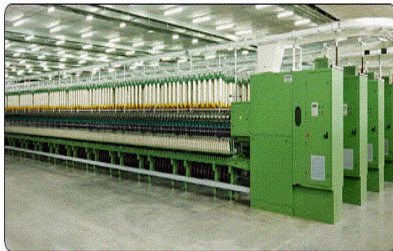

Ring Frame LR 6A